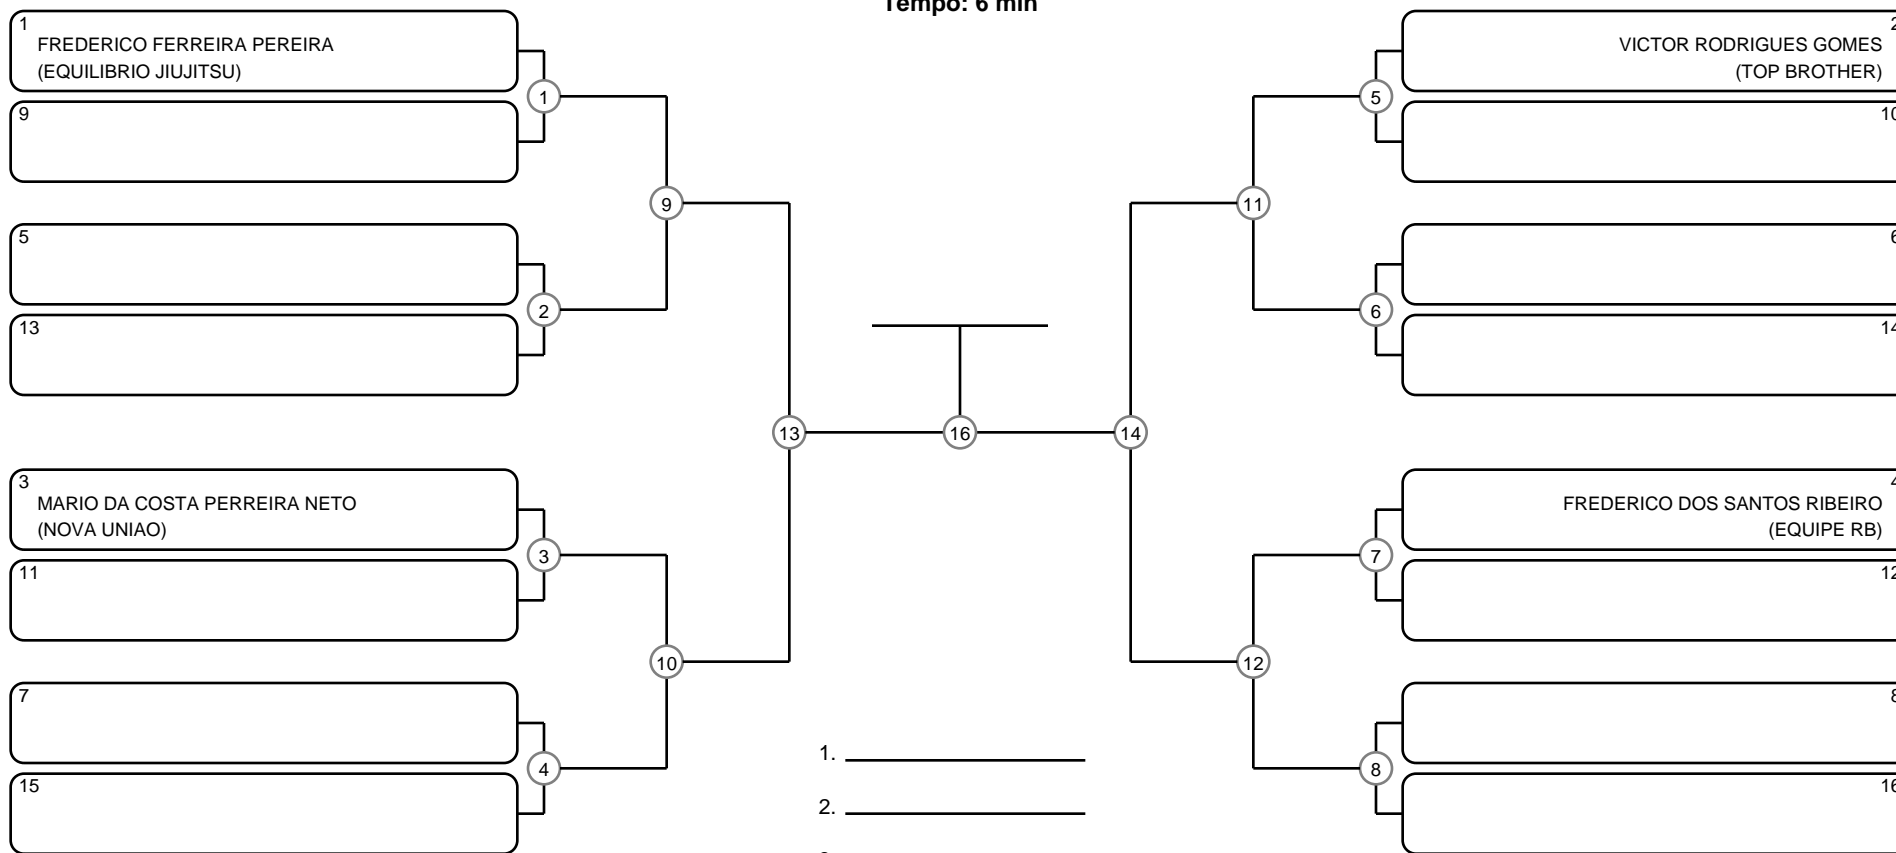

GRAND SLAM BJJ PRO - ITAPERUNA - GI - Com Kimono

Itaperuna - RJ, 27 Mai 2017

+100.51 kg

#4 Competidores

ADULTO MASC PRETA PESADÍSSIMO

Ano de nascimento a partir de 1988 até 1999

Tempo: 6 min

1. _____
2. _____
3. _____
4. _____

Disputa de 3º lugar

Responsável: _____

Nome: _____

Assinatura: _____