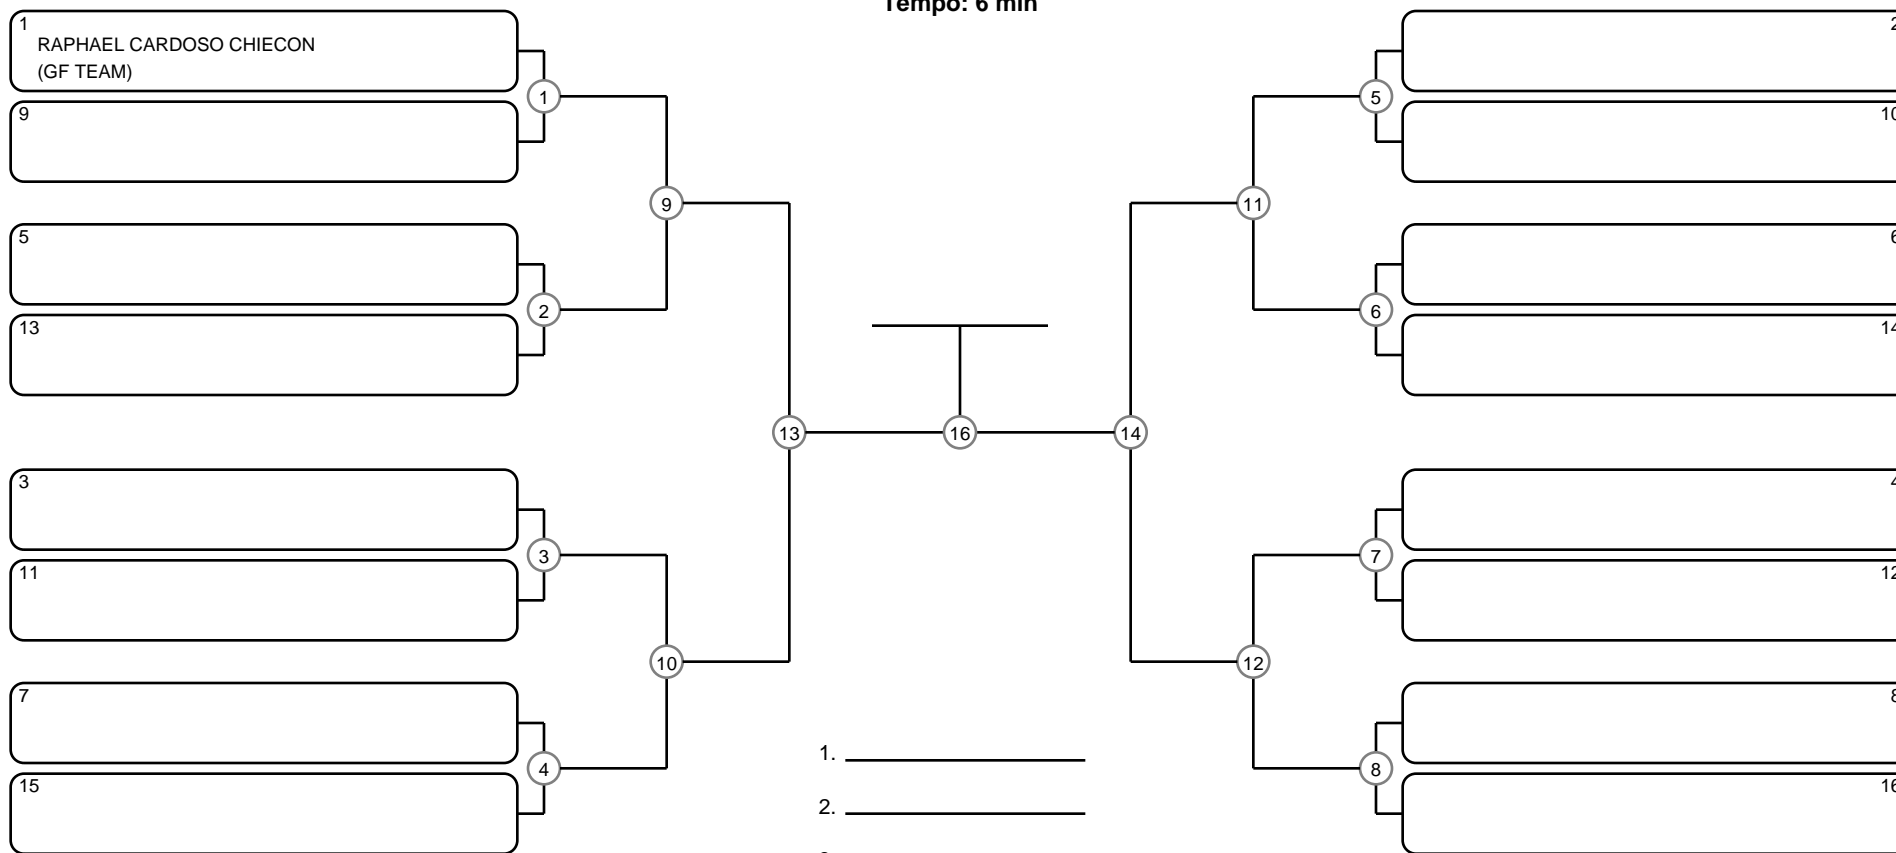

MASTER MASC PRETA MÉDIO

Ano de nascimento a partir de 1985 até 1990

Tempo: 6 min

- 1. _____
- 2. _____
- 3. _____
- 4. _____

Disputa de 3º lugar

Responsável: _____

Nome: _____

Assinatura: _____