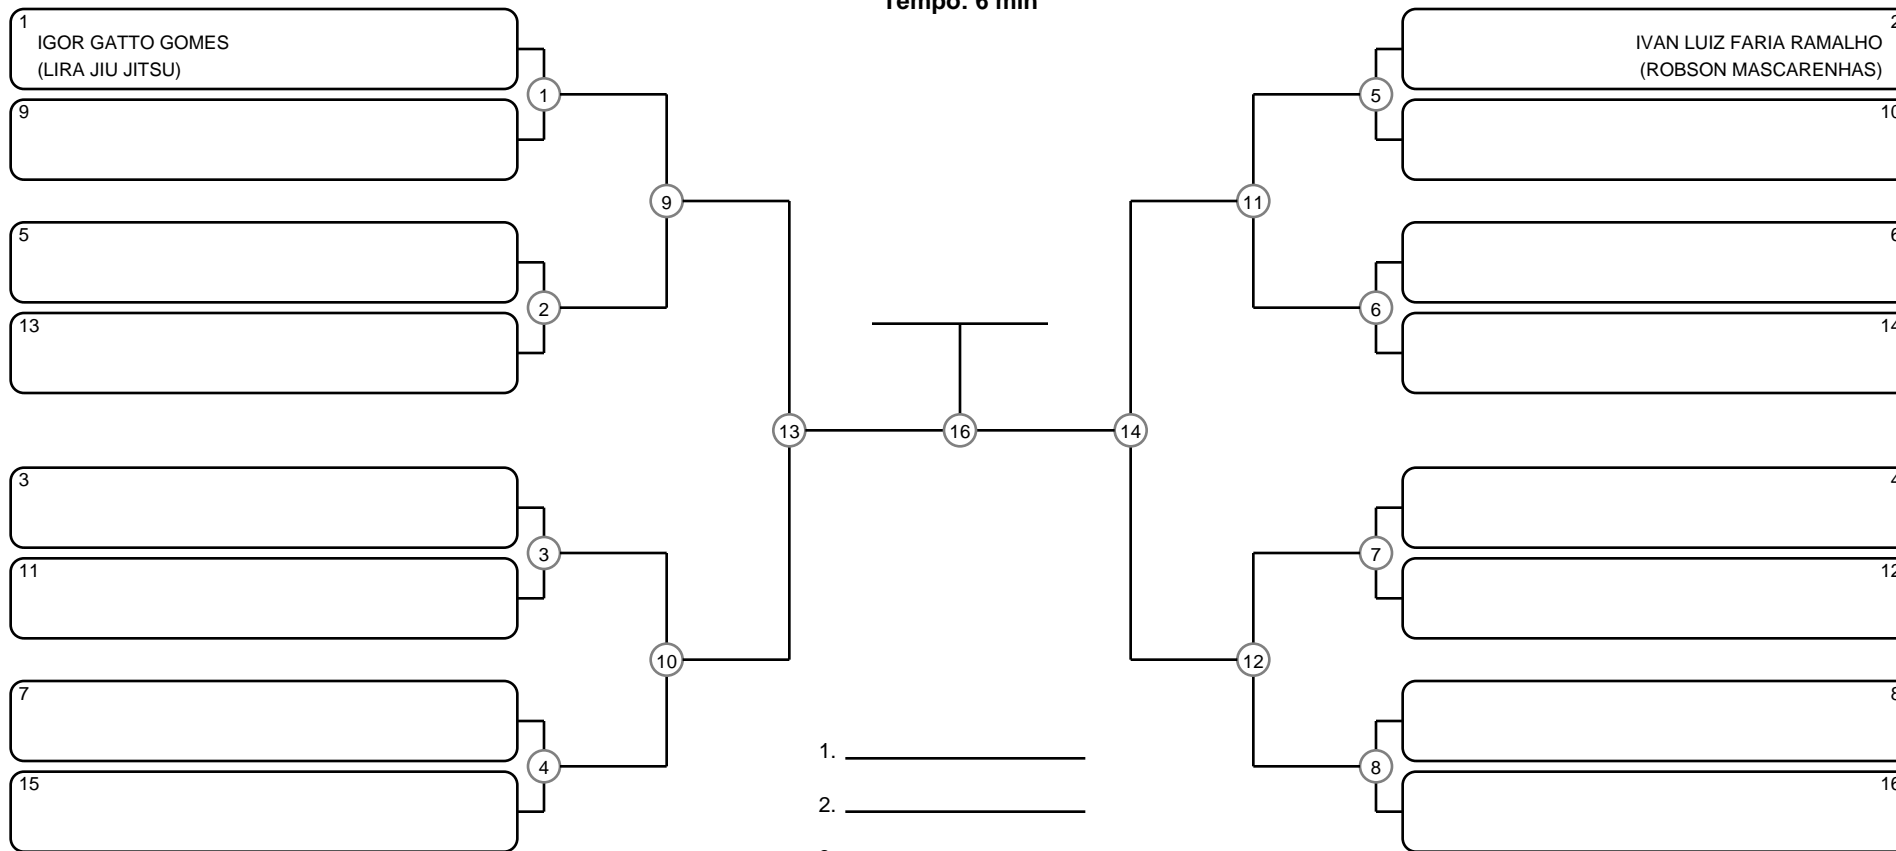

# ADULTO MASC PRETA PENA

Ano de nascimento a partir de 1991 até 2002

Tempo: 6 min

Disputa de 3º lugar

1. \_\_\_\_\_
2. \_\_\_\_\_
3. \_\_\_\_\_
4. \_\_\_\_\_

Responsável: \_\_\_\_\_

Nome: \_\_\_\_\_

Assinatura: \_\_\_\_\_