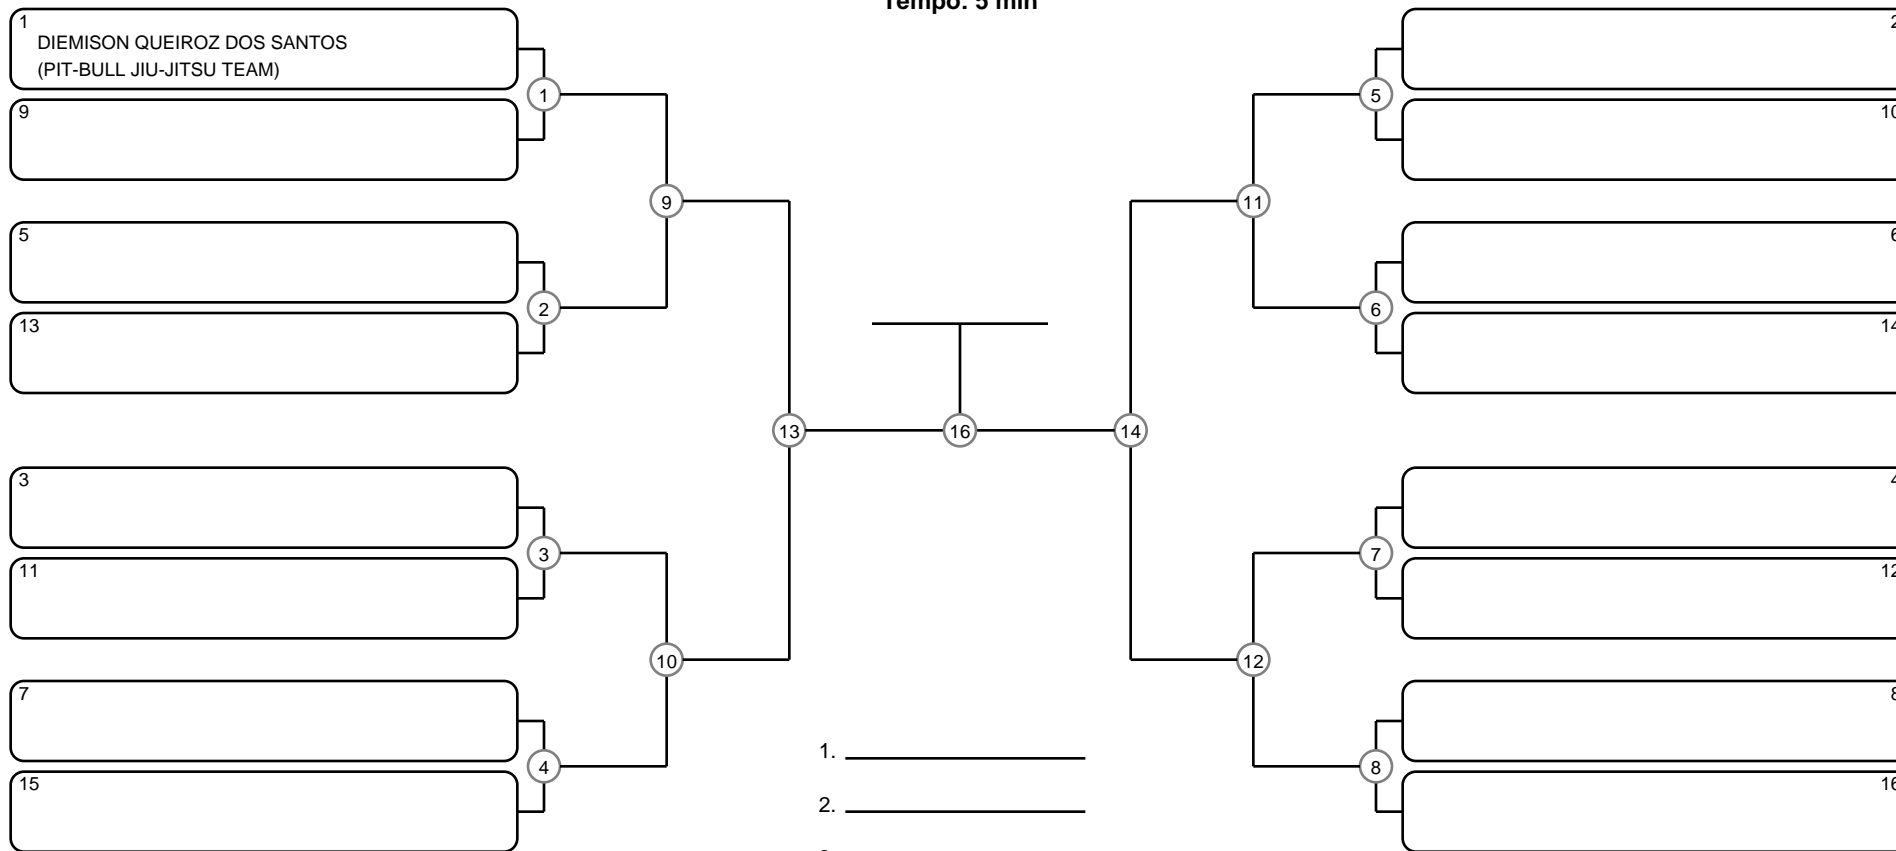

# ADULTO MASC ROXA MEIO PESADO

Ano de nascimento a partir de 1991 até 2002

Tempo: 5 min

- 1. \_\_\_\_\_
- 2. \_\_\_\_\_
- 3. \_\_\_\_\_
- 4. \_\_\_\_\_

Disputa de 3º lugar

Responsável: \_\_\_\_\_

Nome: \_\_\_\_\_