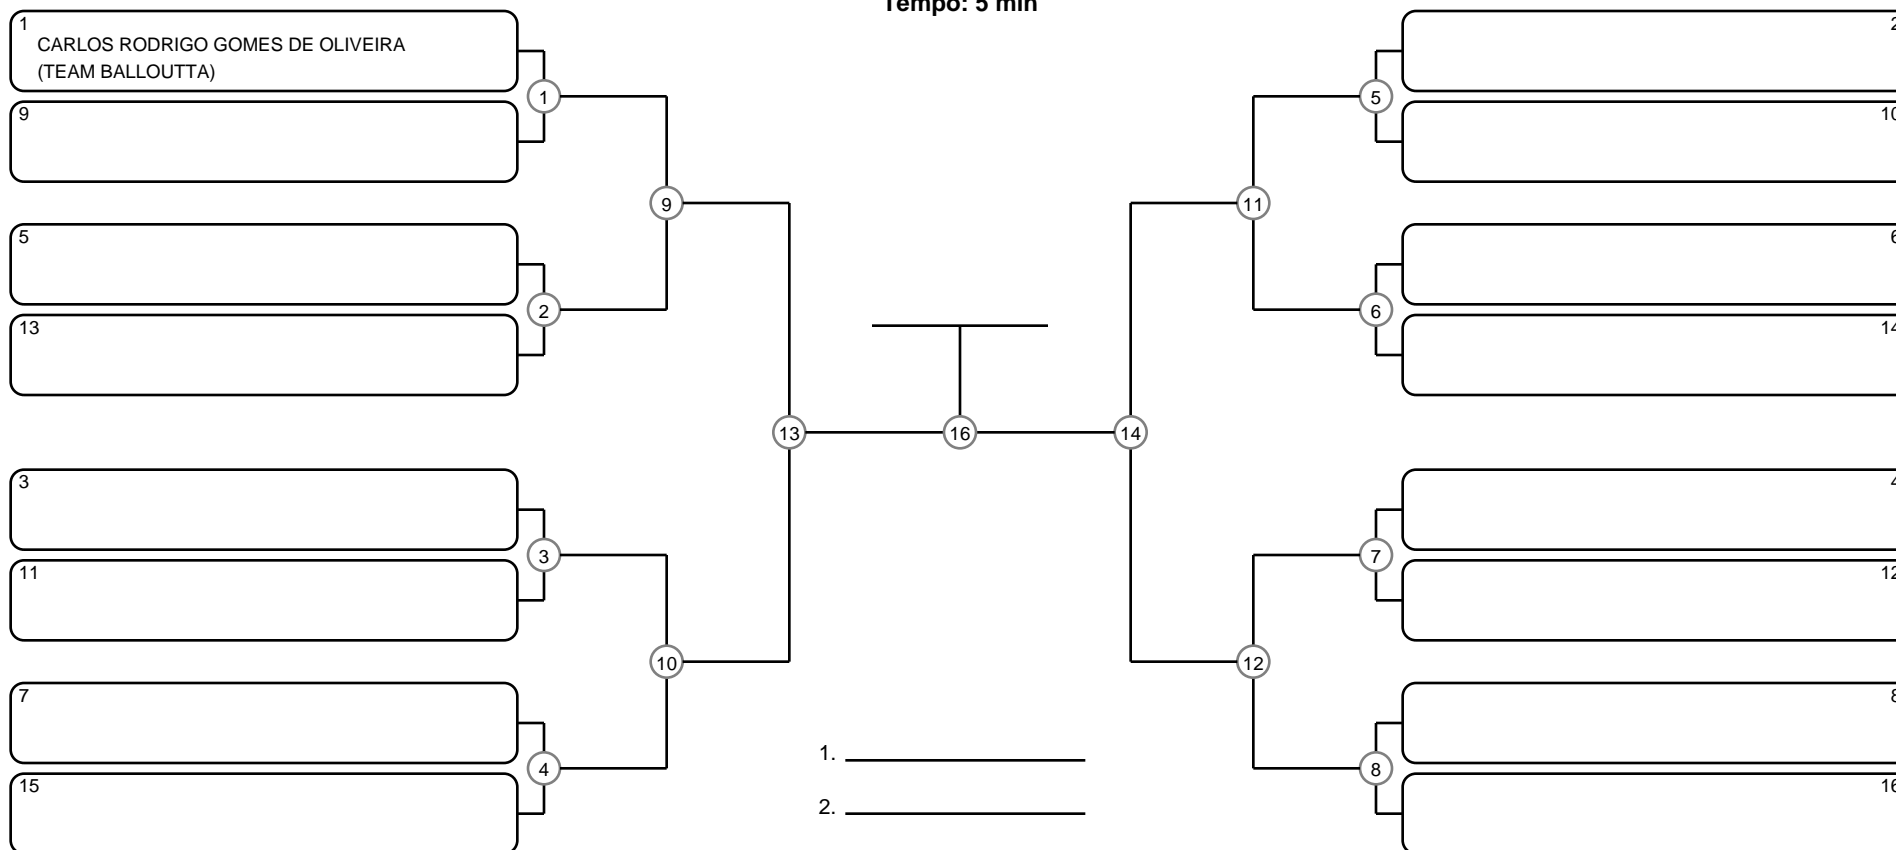

MASTER MASC ROXA PESADÍSSIMO

Ano de nascimento a partir de 1985 até 1990

Tempo: 5 min

1. _____
2. _____
3. _____
4. _____

Disputa de 3º lugar

Responsável: _____

Nome: _____

Assinatura: _____