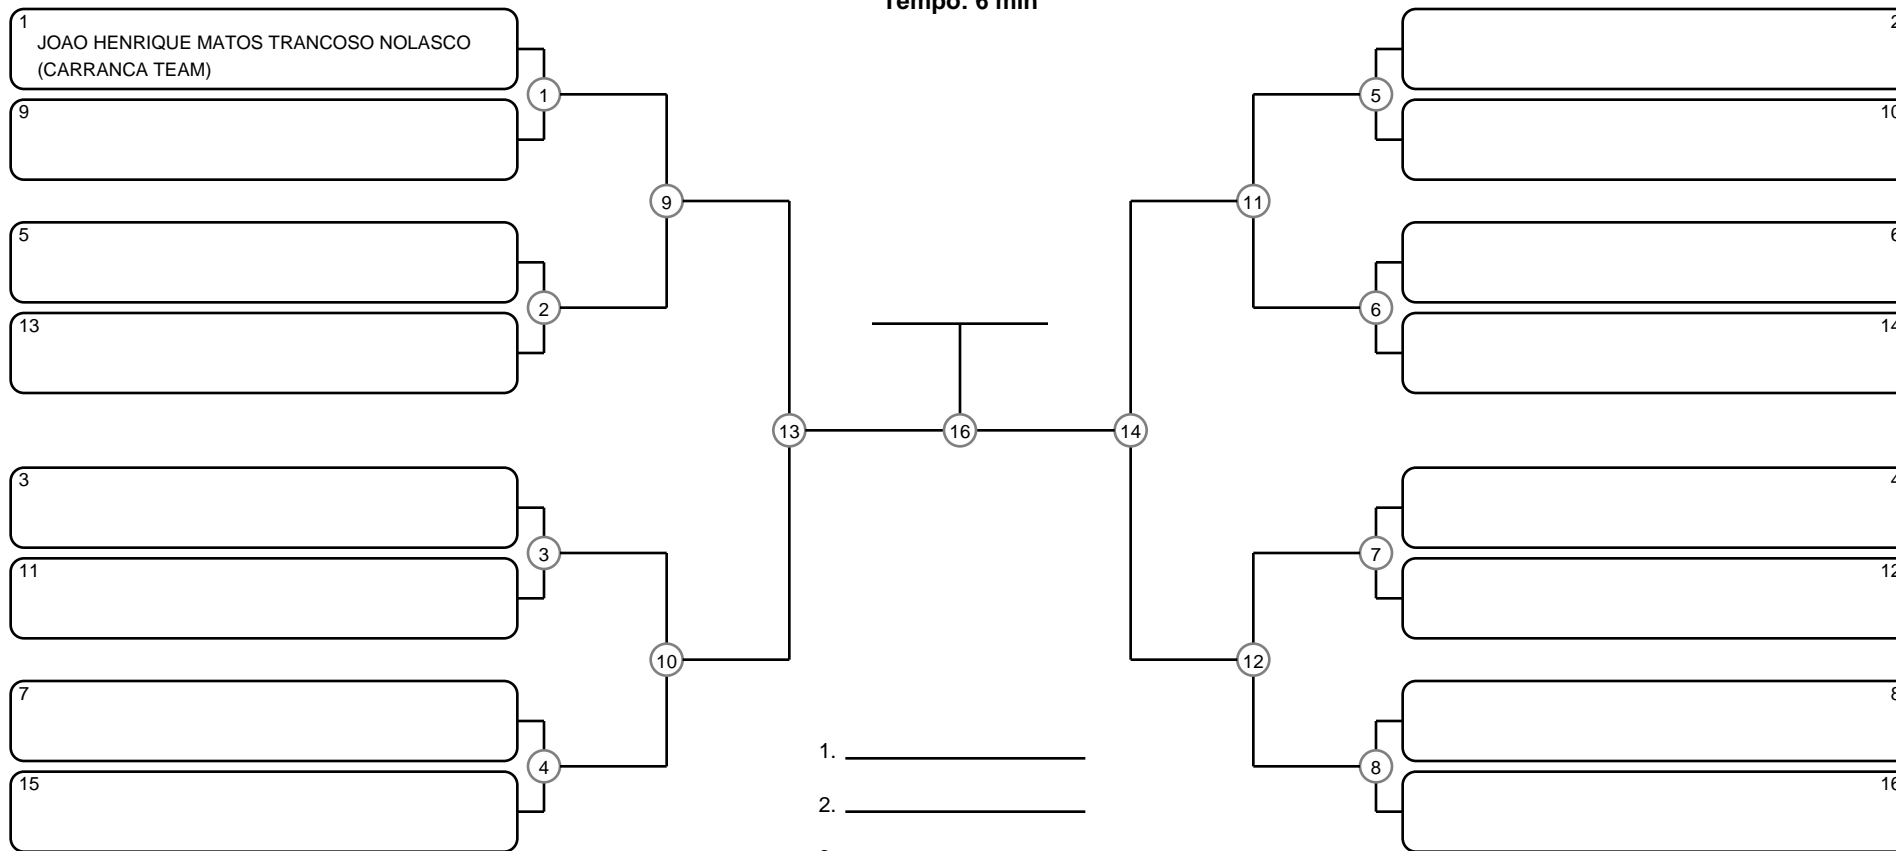

MASTER MASC MARROM SUPER PESADO

Ano de nascimento a partir de 1985 até 1990

Tempo: 6 min

Disputa de 3º lugar

Responsável: _____
 Nome: _____
 Assinatura: _____