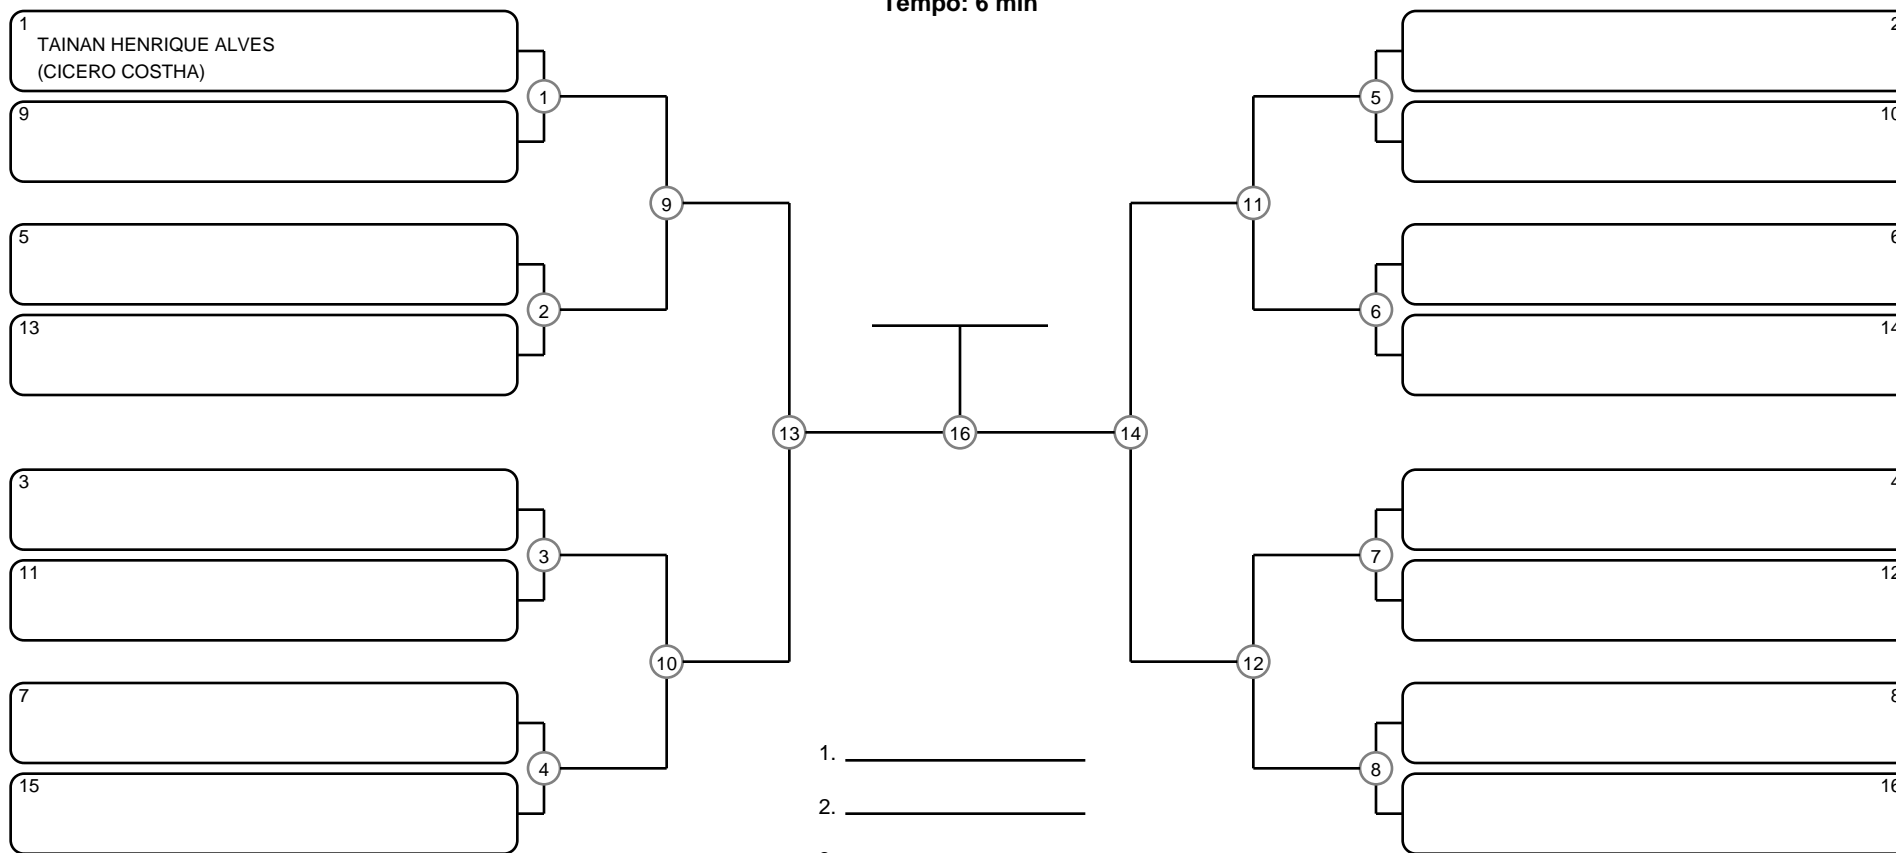

SULAMERICANO BJJ PRO 2018 - GI - Com Kimono

Vitória - ES, 22 Set 2018

#1 Competidores

MASTER MASC PRETA LEVE

Ano de nascimento a partir de 1983 até 1988

Tempo: 6 min

- 1. \_\_\_\_\_
- 2. \_\_\_\_\_
- 3. \_\_\_\_\_
- 4. \_\_\_\_\_

Disputa de 3º lugar

Responsável: \_\_\_\_\_

Nome: \_\_\_\_\_

Assinatura: \_\_\_\_\_